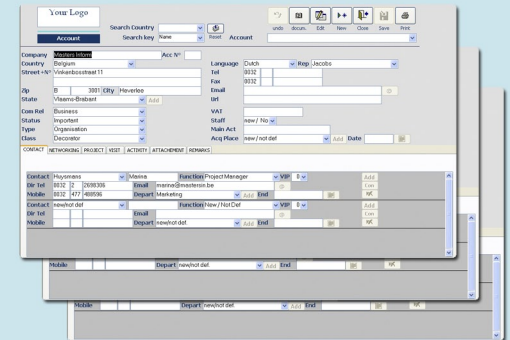

Net4Bizz Uw relatiedatabank

Met **Net4Bizz** software beheert U moeiteloos uw **relaties** en **projecten**.

Als ondernemer zijn uw commerciële relaties de basis van uw inkomen. Met uw CRM-tool kan u die relatie optimaal beheren: niet alleen de klasieke contact data van uw relatie, maar ook hoe en wanneer u contact had, welk materiaal u achterliet, de onderlinge banden tussen uw contacten, uw project-evolutie etc. zijn essentiële informatie voor de efficiënte uitbouw van uw onderneming.

Net4Bizz stelt u verder in staat om vlot en zelfstandig al deze rapporteringen van de CRM-data te krijgen, zonder expert kennis over queries en zonder extra administratie.

Networking krijgt dank zij **Net4Bizz** professionele CRM-softwareondersteuning.

ENKELE SCHERMEN EN MOGELIJKHEDEN

Net4Bizz

ACCOUNTDATA

The screenshot displays the 'ACCOUNTDATA' interface in Net4Bizz. At the top, there is a search bar with 'Search Country' and 'Search key Name' dropdowns, and a 'Reset' button. Below this is a navigation bar with tabs for 'CONTACT', 'NETWORKING', 'PROJECT', 'VISIT', 'ACTIVITY', 'ATTACHEMENT', and 'REMARKS'. The main form is divided into several sections: